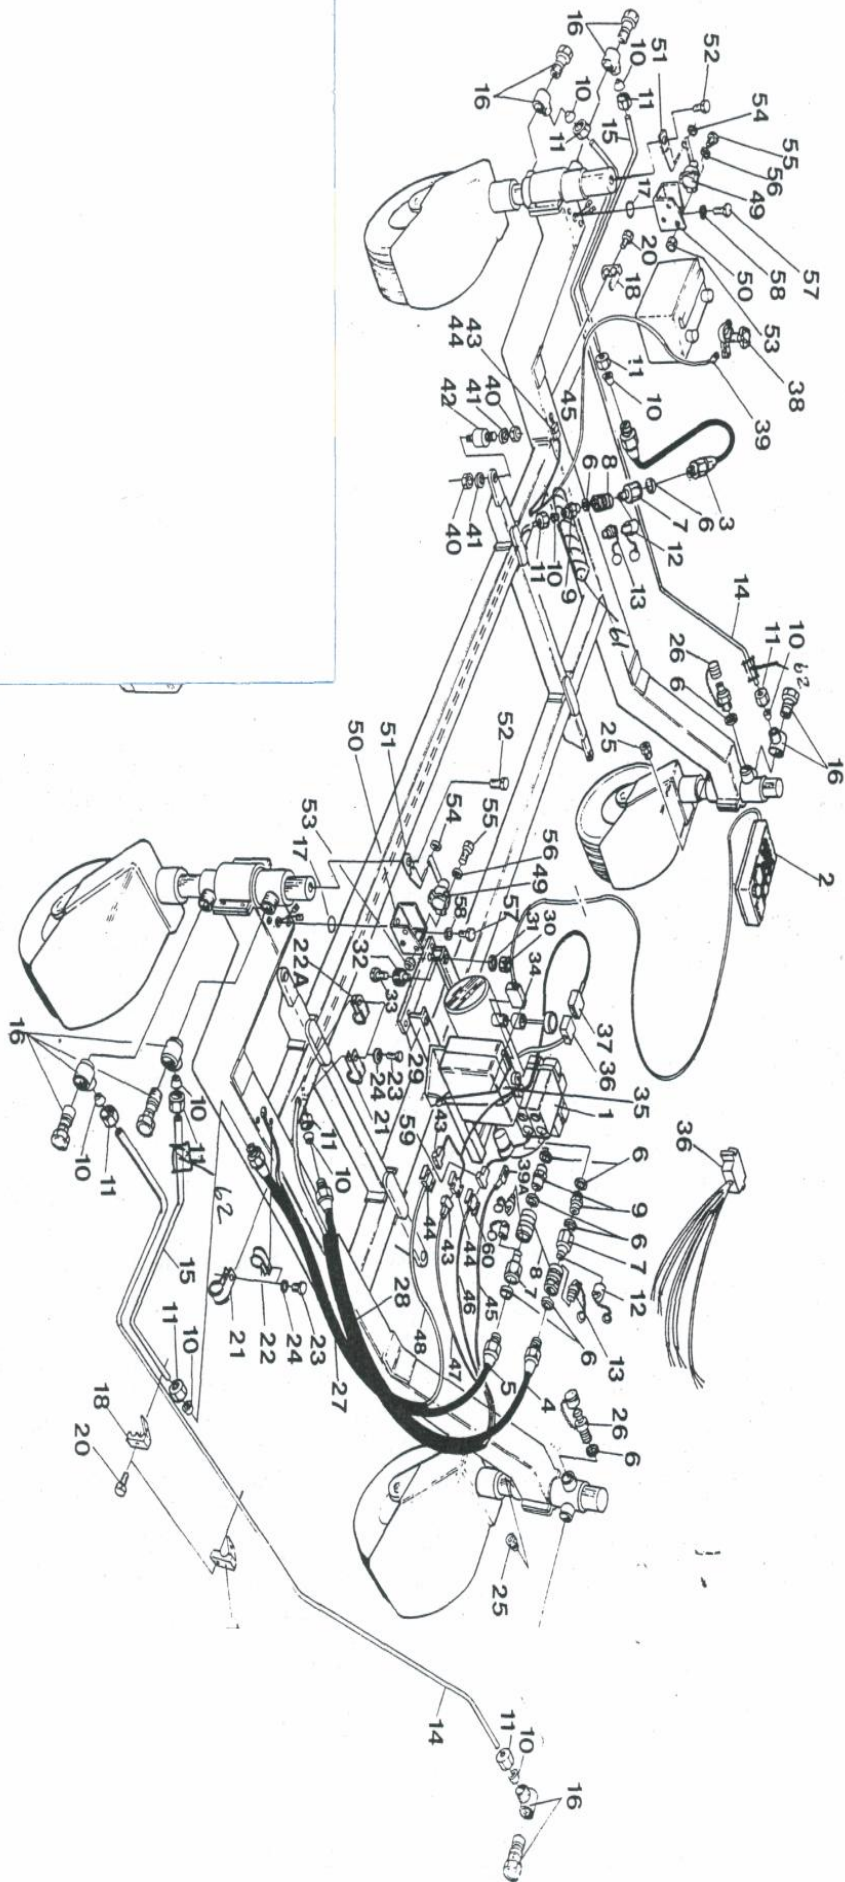

Pos. Item	Art. Nr. Order No	Antal Quant	Beskrivning	Description	Anm. Notes
1	300103	1	Hydraulaggregat	Hydraulic pump	
2	300104	1	Manoverpanel	Control box	
3	500102	1	Slang	Hose	KL310
4	500103	1	Slang	Hose	KL 1410
5	500103	1	Slang	Hose	KL1410
6	500104	10	Bricka	Washer	
7	500106	3	Snabbkoppling	Snapfitting	Male 2520
8	500107	3	Snabbkoppling	Snapfitting	Female 25 10
	.700109	1	Klammer	Clamp	19mm
9	500108	1	Nippel	Nipple	
10	500109	3	Skarring	Sealing cone	8 mm
11	500110	3	Mutter	Nut	8 mm
12	500111	3	Dammskydd	Dust cover	Male 25 15
13	500112	3	Dammskydd	Dust cover	Female 2525
14	500113	erf	Ror	Pipe	8 mm
15	500113	erf	Ror	Pipe	8 mm
16	500114	6	Banjokoppling	Banjo coupling	
17	700111	2	O-ring	O-ring	
18	500115	8	Klammer	Clamp	Double
19	500116	20	Klammer	Clamp	Single
20	700101	28	Skruv	Screw	6x16
21	700102	3	Klammer	Clamp	16mm
	700117	2	Skruv	Screw	6x25
22	700103	2	Klammer	Clamp	6 mm
22A	700104	1	Klammer	Clamp	13 mm
23	700101	5	Skruv	Screw	6x16
24	700105	7	Bricka	Washer	
25	500117	2	Filter	Filter	
26	500118	2	Snabbkoppling	Snapfitting	Male
27	600101	erf	Skydd	Cablesleeve	
28	600101	erf	Skydd	Cablesleeve	
29	100115	1	Hallare	Bracket	
30	700107	4	Mutter	Nut	
31	700105	4	Bricka	Washer	
32	700106	4	Gummidampare	Rubber block	
33	700108	4	Skruv	Screw	
34	700110	1	Gummiband	Rubber strap	
	600133		Nodbox	Emergency box