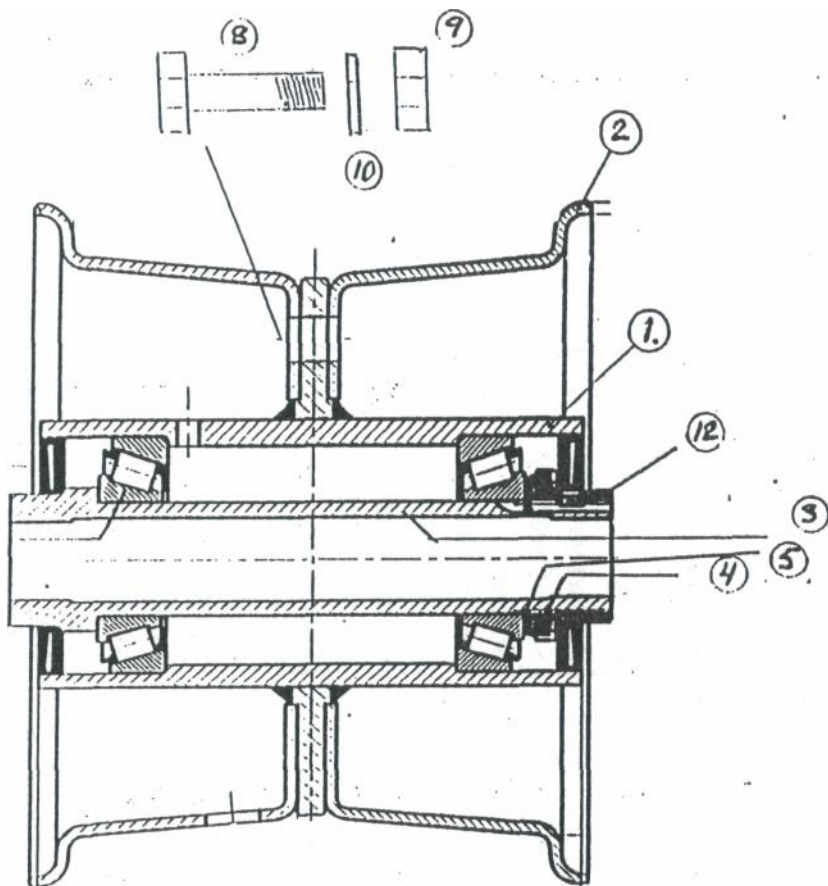

Wheel Centre 20mm Hub

Pos. Item	Art. Nr. Order No.	Antal Quant	Beskrivning	Description	Anm. Notes
	100213	1	Hjul kompl.	Wheel complete	94005-
	100214	1	Nav kompl.	Hub complete	
1	100217	1	Nav	Hub	
2	400124	1	Falgsats	Rim	
3	100215	1	Axel	Axle	
4	400122	2	Axelmutter	Nut	KM6
5	400123	2	Lasbricka	Washer	MB6
6	400120	2	Lager	Bearing	30206
7	400121	2	Taming	Sealing Ring	
8	700127	8	Skruv	Screw	M 10x25
9	700126	8	Mutter	Nut	M10
10	700123	8	Bricka	Washer	
11	700211	1	Smorjnippel	Grease Nipple	
12		1	Distans	Sleeve	
13	100216	1	Skruv	Screw	M20x1,5x197
14	700209	1	Mutter	Nut	M 20x1, 5
15	700210	1	Bricka	Washer	
16	100218	4	Hylsa	Sleeve	20x1,5x151
	400124	4	Hylsa	Sleeve