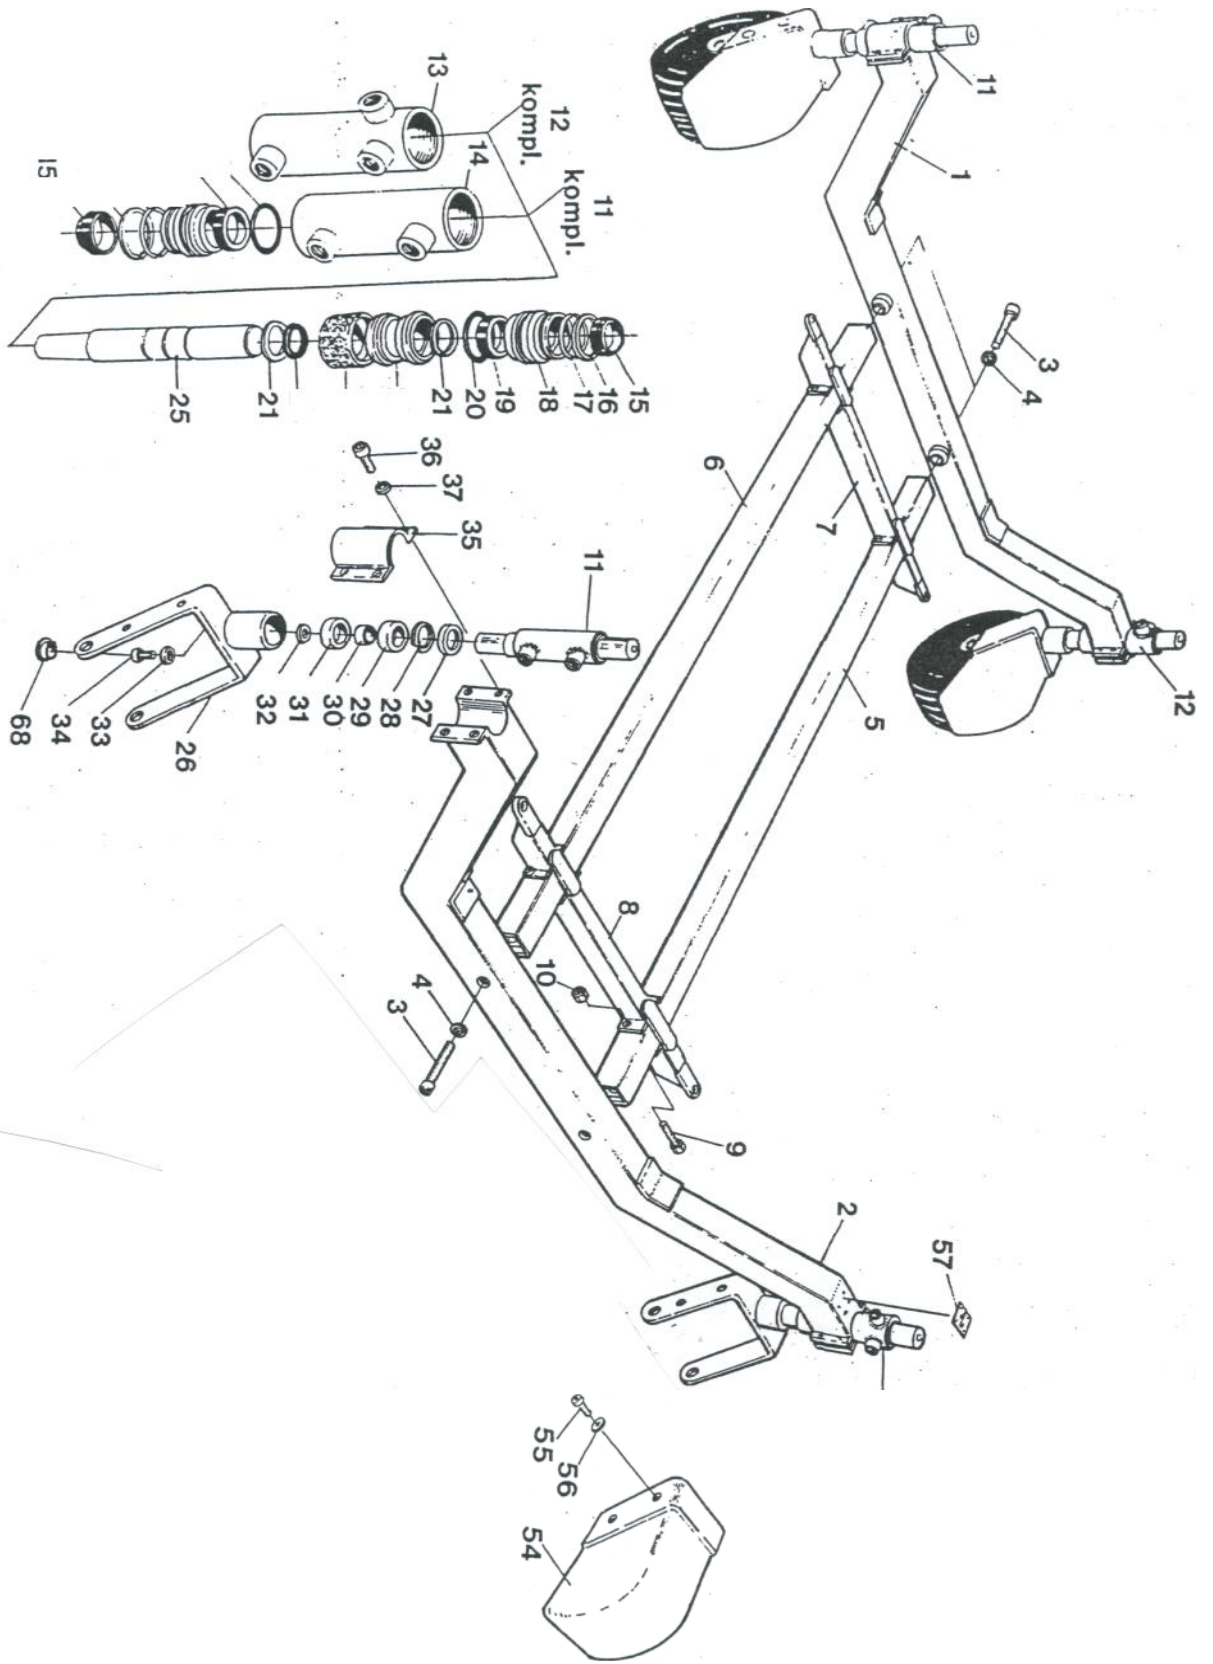

Phoning +44 (0)7710 501219

Pos. Item	Art. Nr. Order	Antal Quan	Beskrivning	Description	Anm. Notes
1		1	Framre tvarbalk	Transverse beam	Depend on model
2		1	Bakre tvarbalk	Transverse beam rear	
3	700115	4	Insexbult	Allen bolt	
4	700118	4	Bricka	Washer	
5		1	Ram	Frame	
6		1	Ram	Frame	
7		1	Infastningsjarn framre	Front cross member	
8		1	Infastningsjarn bakre	Rear cross member	
9	700119	8	Skruv	Screw	
10	700120	8	Mutter	Nut	
11	200114	4	Kolv kompl.	Ram	70/40-125
11a	200118	4	Kolv kompl.	Ram	
12	200114	2	Kolv kompl. hoger	Piston right	
	100133	1	Packningssats	Set of gasket	
	100191	1	Packningssats 70/40	Set of gasket 70/40	
13		1	Cylinderrör	Cylinder tube	
14		1	Cylinderrör	Cylinder tube	
15	500119	2	Avstrykare	Wiper	
16	500147	2	Lasting	Lock ring	
17	500148	2	Lasring	Lock ring	
18	200117	2	Styrning	Guide	
19	500123	2	Kolvstangstatning	Piston rod seal	
20	500121	2	O-ring	O-ring	
21	500156	2	Lasring	Lock ring	
22	500149	1	Kolv	Piston	
23	500122	1	Kolv tätning	Piston seal	
24	500120	1	O-ring	O-ring	
25		1	Kolvstang	Piston rod	
	100142	1	Gaffel kompl. m. lager	Fork with bearing	
26	100141	1	Gaffel	Fork	
27	400100	1	Tätning	Sealing ring	
28	700121	1	Lasring	Lock ring	
29	400101	1	Lager	Bearing	
30	100140	1	Distanshylsa	Spacing sleeve	
31	400114	1	Lager	Bearing	
	400110	erf	Shims	Shim	0,5 mm
	400111	erf	Shims	Shim	0,2 mm
32	200109	1	Bricka	Washer	
33	700123	1	Bricka	Washer	
34	700122	1	Skruv	Screw	
35	100123	4	Overfall komplett	Cap complete	
36	700124	16	Skruv	Screw	M 10x30
37	700123	16	Bricka	Washer	
38	100213	4	Hjul komplett	Wheel	100127-0
3A	700203	4	Bult 16x200	Allen bolt	Outrigger 100 mm
3A	700193	4	Bult 16x160	Allen bolt	Outrigger 80 mm