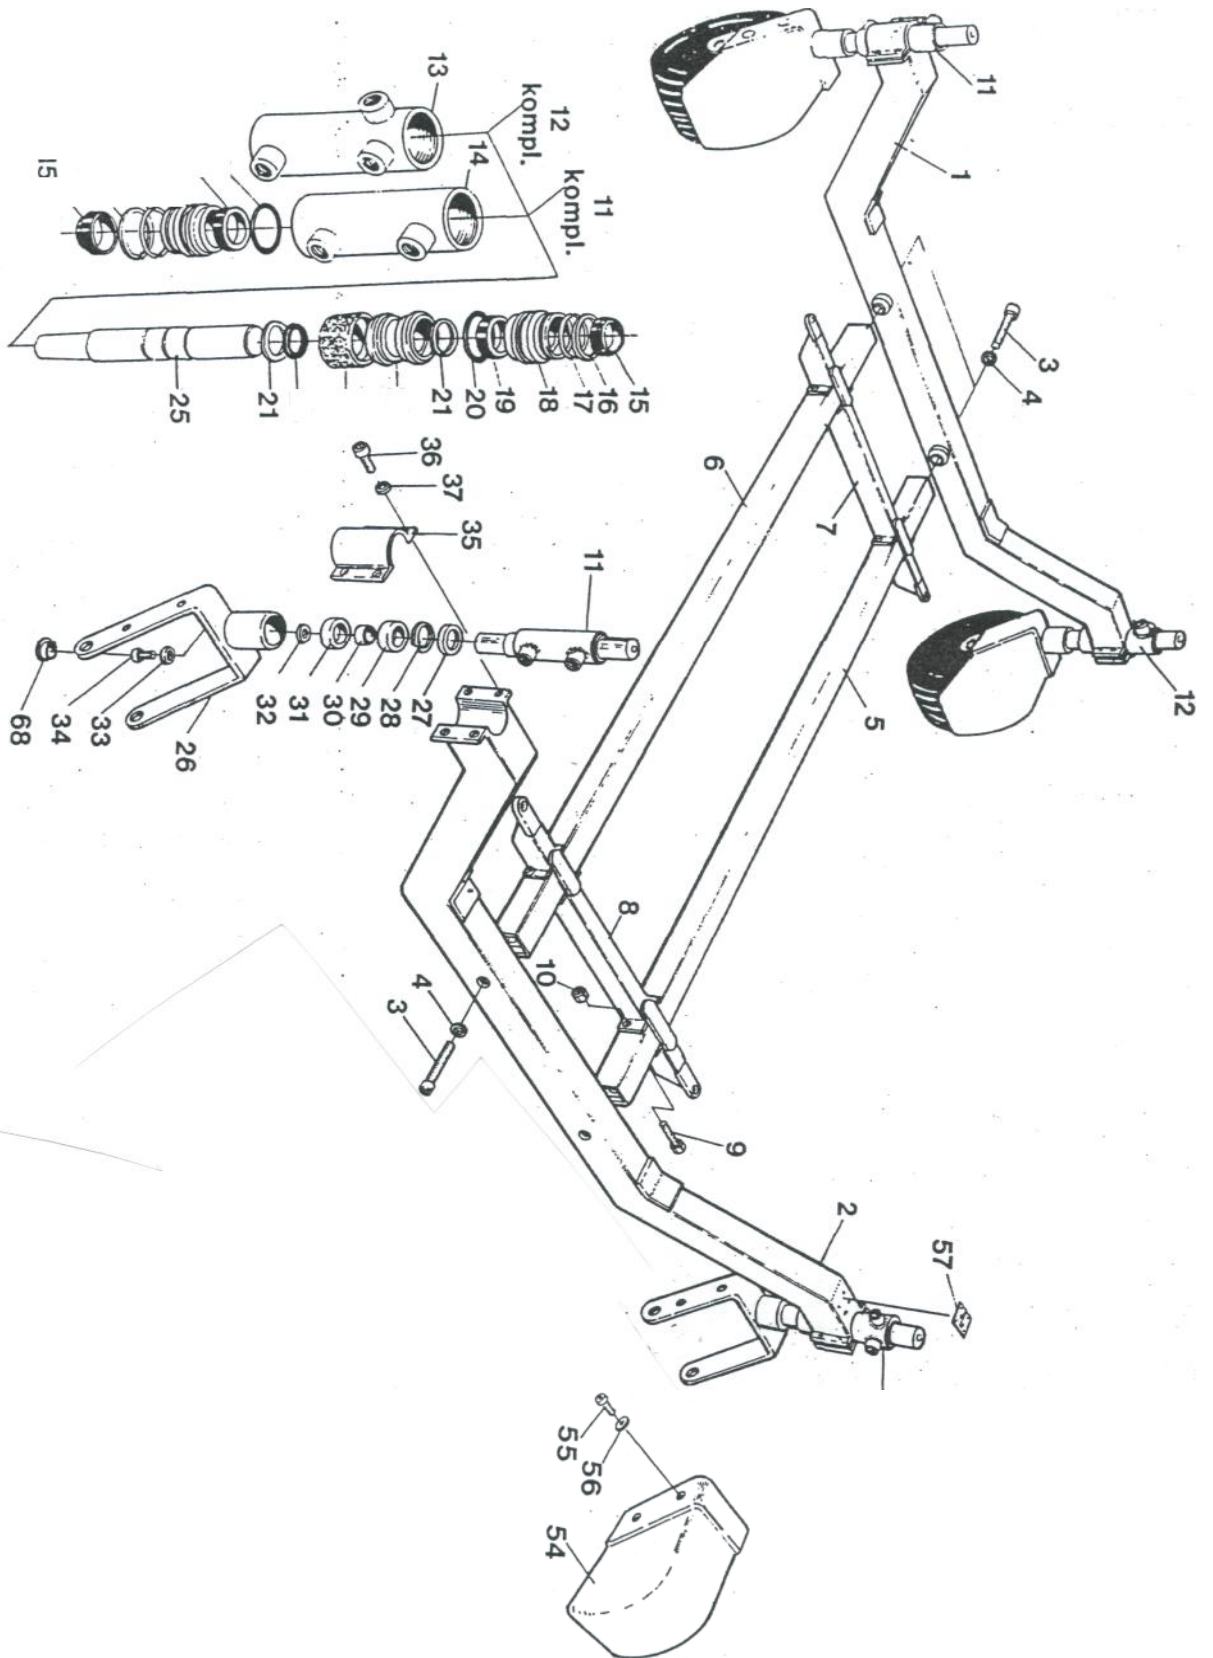

Phoning +44 (0)7710 501219

Pos. Item	Art. Nr. Order	Antal Quan	Beskrivning	Description	Anm. Notes
1		1	Framre tvarbalk	Transverse beam	Depend on model
2		1	Bakre tvarbalk	Transverse beam rear	
3	700115	4	Insexbult	Allen bolt	
4	700118	4	Bricka	Washer	
5		1	Ram	Frame	
6		1	Ram	Frame	
7		1	Infastningsjarn framre	Front cross member	
8		1	Infastningsjarn bakre	Rear cross member	
9	700119	8	Skruv	Screw	
10	700120	8	Mutter	Nut	
11	200114	4	Kolv kompl.	Ram	70/40-125
11a	200118	4	Kolv kompl.	Ram	
12	200114	2	Kolv kompl. hoger	Piston right	
	100133	1	Packningssats	Set of gasket	
	100191	1	Packningssats 70/40	Set of gasket 70/40	
13		1	Cylinderrör	Cylinder tube	
14		1	Cylinderrör	Cylinder tube	
15	500119	2	Avstrykare	Wiper	
16	500147	2	Lasting	Lock ring	
17	500148	2	Lasring	Lock ring	
18	200117	2	Styrning	Guide	
19	500123	2	Kolvstangstatning	Piston rod seal	
20	500121	2	O-ring	O-ring	
21	500156	2	Lasring	Lock ring	
22	500149	1	Kolv	Piston	
23	500122	1	Kolv tätning	Piston seal	
24	500120	1	O-ring	O-ring	
25		1	Kolvstang	Piston rod	
	100142	1	Gaffel kompl. m. lager	Fork with bearing	
26	100141	1	Gaffel	Fork	
27	400100	1	Tätning	Sealing ring	
28	700121	1	Lasring	Lock ring	
29	400101	1	Lager	Bearing	
30	100140	1	Distanshylsa	Spacing sleeve	
31	400114	1	Lager	Bearing	
	400110	erf	Shims	Shim	0,5 mm
	400111	erf	Shims	Shim	0,2 mm
32	200109	1	Bricka	Washer	
33	700123	1	Bricka	Washer	
34	700122	1	Skruv	Screw	
35	100123	4	Overfall komplett	Cap complete	
36	700124	16	Skruv	Screw	M 10x30
37	700123	16	Bricka	Washer	
38	100213	4	Hjul komplett	Wheel	100127-0
3A	700203	4	Bult 16x200	Allen bolt	Outrigger 100 mm
3A	700193	4	Bult 16x160	Allen bolt	Outrigger 80 mm